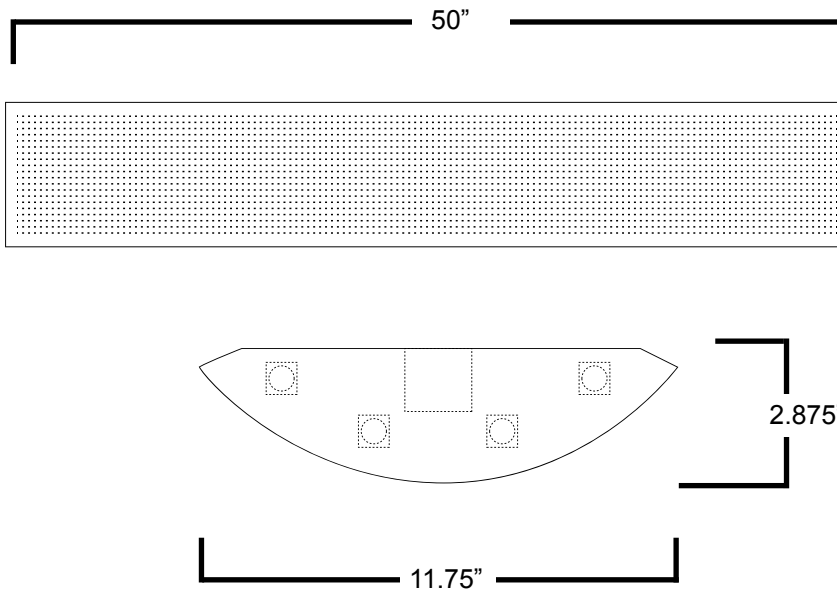

## ■ Dimensions

## Warranty

2 Years Fixture  
5 Years Ballast

Model	Dimensions	Lamp QTY	Lamp Type	Watts	Volt
GC-PVC-432	50"X11.75"X2.875"	4	T8	32W	120-277V