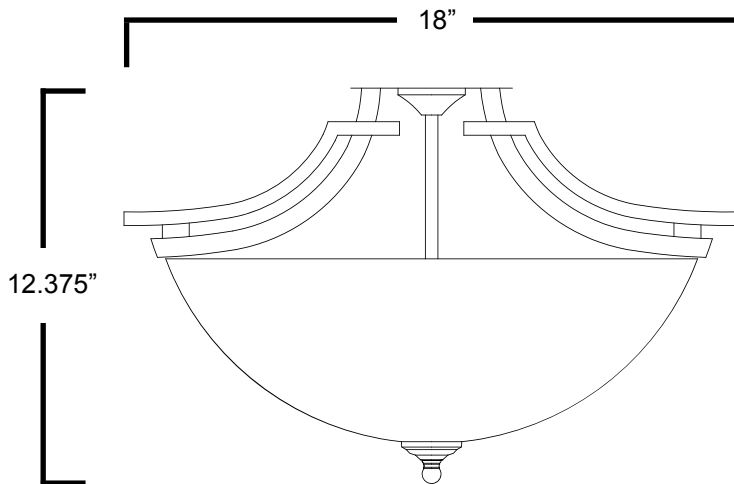

## ■ Dimensions

## Warranty

2 Year Warranty

Model	Dimensions	Lamp QTY	Lamp Type	Watts	Volt
4001-GU213	18"x12.375"	2	GU24	13W	120-277V
4001-GU218	18"x12.375"	2	GU24	18W	120-277V
4001-GU223	18"x12.375"	2	GU24	23W	120-277V