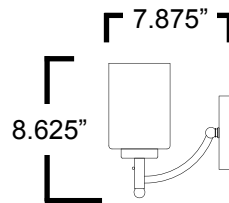

■ Dimensions

3001-GU113
3001-GU118
3001-GU123

3001-GU213
3001-GU218
3001-GU223

3001-GU313
3001-GU318
3001-GU323

3001-GU413
3001-GU418
3001-GU423

Mounting Options

- Wall Flush Mount

Benefits

- Easy Installation
- Energy Efficient
- Light Weight
- Cost Efficient

Structure

- Oil Rubbed Bronze
- Alpine Frost Glass

Warranty

2 Year Warranty

Model	Dimensions	Lamp QTY	Lamp Type	Watts	Volt
3001-GU113	4.75"x13.875"x7.875"	1	GU24	13W	120-277V
3001-GU118	4.75"x13.875"x7.875"	1	GU24	18W	120-277V
3001-GU123	4.75"x13.875"x7.875"	1	GU24	23W	120-277V
3001-GU213	11.75"x8.625"x7.875"	2	GU24	13W	120-277V
3001-GU218	11.75"x8.625"x7.875"	2	GU24	18W	120-277V
3001-GU223	11.75"x8.625"x7.875"	2	GU24	23W	120-277V
3001-GU313	19.625"x8.625"x7.875"	3	GU24	13W	120-277V
3001-GU318	19.625"x8.625"x7.875"	3	GU24	18W	120-277V
3001-GU323	19.625"x8.625"x7.875"	3	GU24	23W	120-277V
3001-GU413	27.5"x8.625"x7.875"	4	GU24	13W	120-277V
3001-GU418	27.5"x8.625"x7.875"	4	GU24	18W	120-277V
3001-GU423	27.5"x8.625"x7.875"	4	GU24	23W	120-277V