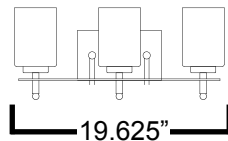

■ Dimensions

3001-GU113
3001-GU118
3001-GU123

3001-GU213
3001-GU218
3001-GU223

3001-GU313
3001-GU318
3001-GU323

3001-GU413
3001-GU418
3001-GU423

Mounting Options

- Wall Flush Mount

Benefits

- Easy Installation
- Energy Efficient
- Light Weight
- Cost Efficient

Structure

- Oil Rubbed Bronze
- Alpine Frost Glass

Warranty

2 Year Warranty

Model	Dimensions	Lamp QTY	Lamp Type	Watts	Volt
3001-GU113	4.75"x13.875"x7.875"	1	GU24	13W	120-277V
3001-GU118	4.75"x13.875"x7.875"	1	GU24	18W	120-277V
3001-GU123	4.75"x13.875"x7.875"	1	GU24	23W	120-277V
3001-GU213	11.75"x8.625"x7.875"	2	GU24	13W	120-277V
3001-GU218	11.75"x8.625"x7.875"	2	GU24	18W	120-277V
3001-GU223	11.75"x8.625"x7.875"	2	GU24	23W	120-277V
3001-GU313	19.625"x8.625"x7.875"	3	GU24	13W	120-277V
3001-GU318	19.625"x8.625"x7.875"	3	GU24	18W	120-277V
3001-GU323	19.625"x8.625"x7.875"	3	GU24	23W	120-277V
3001-GU413	27.5"x8.625"x7.875"	4	GU24	13W	120-277V
3001-GU418	27.5"x8.625"x7.875"	4	GU24	18W	120-277V
3001-GU423	27.5"x8.625"x7.875"	4	GU24	23W	120-277V