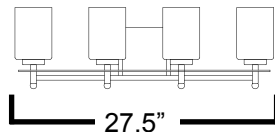

■ Dimensions

3001-GU113
3001-GU118
3001-GU123

3001-GU213
3001-GU218
3001-GU223

3001-GU313
3001-GU318
3001-GU323

3001-GU413
3001-GU418
3001-GU423

Mounting Options

- Wall Flush Mount

Benefits

- Easy Installation
- Energy Efficient
- Light Weight
- Cost Efficient

Structure

- Oil Rubbed Bronze
- Alpine Frost Glass

Warranty

2 Year Warranty

Model	Dimensions	Lamp QTY	Lamp Type	Watts	Volt
3001-GU113	4.75"x13.875"x7.875"	1	GU24	13W	120-277V
3001-GU118	4.75"x13.875"x7.875"	1	GU24	18W	120-277V
3001-GU123	4.75"x13.875"x7.875"	1	GU24	23W	120-277V
3001-GU213	11.75"x8.625"x7.875"	2	GU24	13W	120-277V
3001-GU218	11.75"x8.625"x7.875"	2	GU24	18W	120-277V
3001-GU223	11.75"x8.625"x7.875"	2	GU24	23W	120-277V
3001-GU313	19.625"x8.625"x7.875"	3	GU24	13W	120-277V
3001-GU318	19.625"x8.625"x7.875"	3	GU24	18W	120-277V
3001-GU323	19.625"x8.625"x7.875"	3	GU24	23W	120-277V
3001-GU413	27.5"x8.625"x7.875"	4	GU24	13W	120-277V
3001-GU418	27.5"x8.625"x7.875"	4	GU24	18W	120-277V
3001-GU423	27.5"x8.625"x7.875"	4	GU24	23W	120-277V