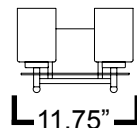

■ Dimensions

3001-GU113
3001-GU118
3001-GU123

3001-GU213
3001-GU218
3001-GU223

3001-GU313
3001-GU318
3001-GU323

3001-GU413
3001-GU418
3001-GU423

Mounting Options

- Wall Flush Mount

Benefits

- Easy Installation
- Energy Efficient
- Light Weight
- Cost Efficient

Structure

- Oil Rubbed Bronze
- Alpine Frost Glass

Warranty

2 Year Warranty

Model	Dimensions	Lamp QTY	Lamp Type	Watts	Volt
3001-GU113	4.75"x13.875"x7.875"	1	GU24	13W	120-277V
3001-GU118	4.75"x13.875"x7.875"	1	GU24	18W	120-277V
3001-GU123	4.75"x13.875"x7.875"	1	GU24	23W	120-277V
3001-GU213	11.75"x8.625"x7.875"	2	GU24	13W	120-277V
3001-GU218	11.75"x8.625"x7.875"	2	GU24	18W	120-277V
3001-GU223	11.75"x8.625"x7.875"	2	GU24	23W	120-277V
3001-GU313	19.625"x8.625"x7.875"	3	GU24	13W	120-277V
3001-GU318	19.625"x8.625"x7.875"	3	GU24	18W	120-277V
3001-GU323	19.625"x8.625"x7.875"	3	GU24	23W	120-277V
3001-GU413	27.5"x8.625"x7.875"	4	GU24	13W	120-277V
3001-GU418	27.5"x8.625"x7.875"	4	GU24	18W	120-277V
3001-GU423	27.5"x8.625"x7.875"	4	GU24	23W	120-277V