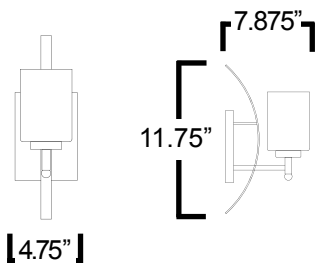

■ Dimensions

3001-GU113
3001-GU118
3001-GU123

3001-GU213
3001-GU218
3001-GU223

3001-GU313
3001-GU318
3001-GU323

3001-GU413
3001-GU418
3001-GU423

Mounting Options

- Wall Flush Mount

Benefits

- Easy Installation
- Energy Efficient
- Light Weight
- Cost Efficient

Structure

- Oil Rubbed Bronze
- Alpine Frost Glass

Warranty

2 Year Warranty

Model	Dimensions	Lamp QTY	Lamp Type	Watts	Volt
3001-GU113	4.75"x13.875"x7.875"	1	GU24	13W	120-277V
3001-GU118	4.75"x13.875"x7.875"	1	GU24	18W	120-277V
3001-GU123	4.75"x13.875"x7.875"	1	GU24	23W	120-277V
3001-GU213	11.75"x8.625"x7.875"	2	GU24	13W	120-277V
3001-GU218	11.75"x8.625"x7.875"	2	GU24	18W	120-277V
3001-GU223	11.75"x8.625"x7.875"	2	GU24	23W	120-277V
3001-GU313	19.625"x8.625"x7.875"	3	GU24	13W	120-277V
3001-GU318	19.625"x8.625"x7.875"	3	GU24	18W	120-277V
3001-GU323	19.625"x8.625"x7.875"	3	GU24	23W	120-277V
3001-GU413	27.5"x8.625"x7.875"	4	GU24	13W	120-277V
3001-GU418	27.5"x8.625"x7.875"	4	GU24	18W	120-277V
3001-GU423	27.5"x8.625"x7.875"	4	GU24	23W	120-277V