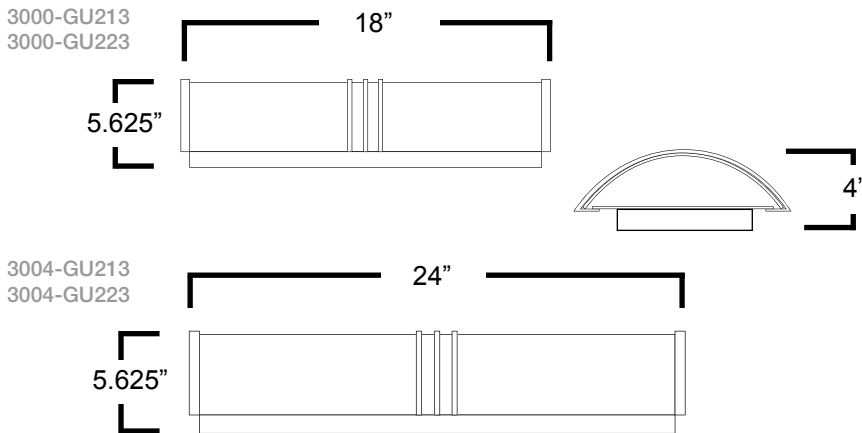

## ■ Dimensions

Model	Dimensions	Lamp QTY	Lamp Type	Watts	Volt
3000-GU213	18"x5.625"x4"	2	GU24	13W	120-277V
3000-GU223	18"x5.625"x4"	2	GU24	23W	120-277V
3004-GU213	24"x5.625"x4"	2	GU24	13W	120-277V
3004-GU223	24"x5.625"x4"	2	GU24	23W	120-277V