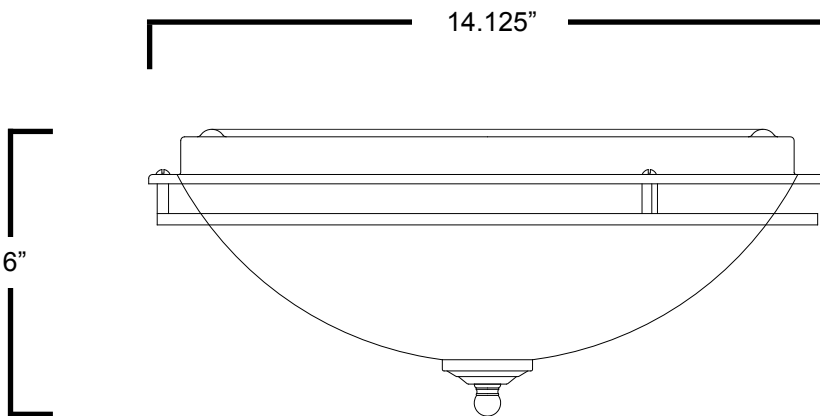

2 Year Warranty

■ Dimensions

Model	Dimensions	Lamp QTY	Lamp Type	Watts	Volt
1004-GU213	14.125"x6"	2	GU24	13W	120-277V
1004-GU218	14.125"x6"	2	GU24	18W	120-277V
1004-GU223	14.125"x6"	2	GU24	23W	120-277V