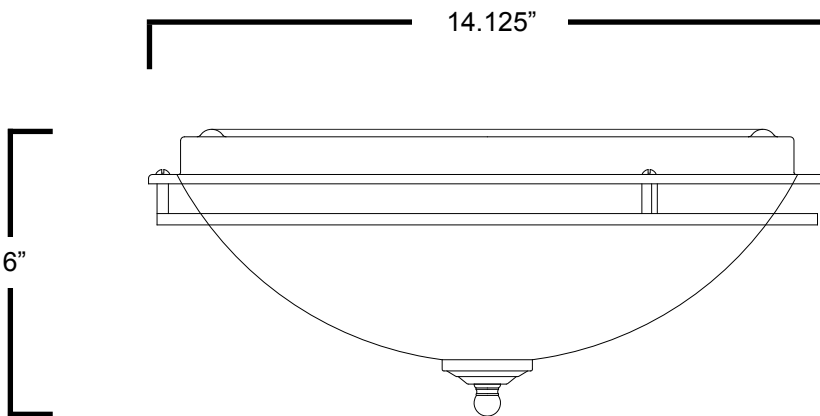

## ■ Dimensions

Model	Dimensions	Lamp QTY	Lamp Type	Watts	Volt
1004-GU213	14.125"x6"	2	GU24	13W	120-277V
1004-GU218	14.125"x6"	2	GU24	18W	120-277V
1004-GU223	14.125"x6"	2	GU24	23W	120-277V